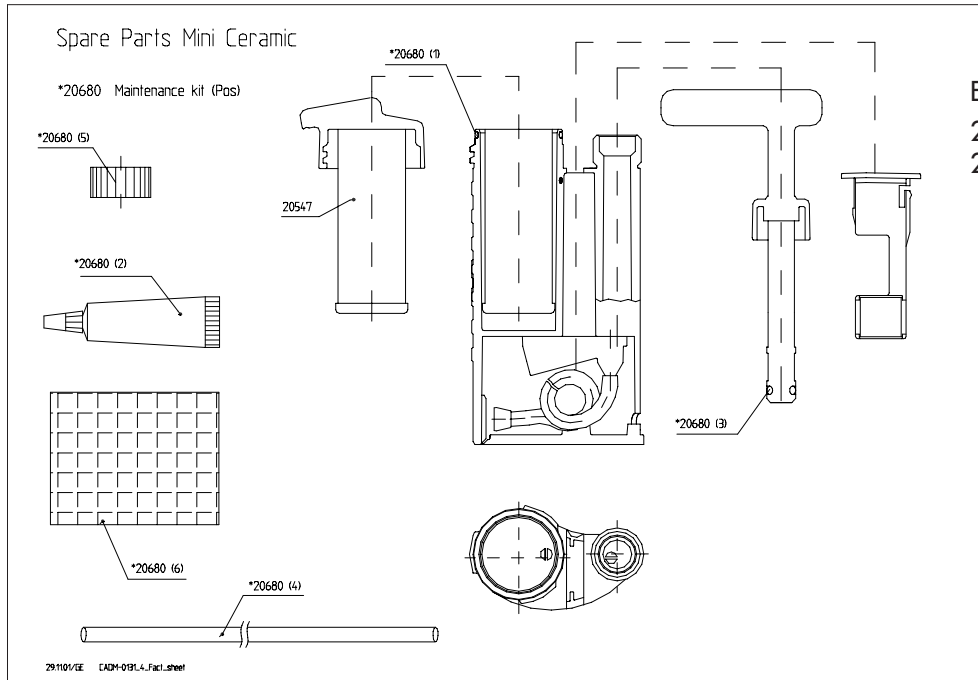

KURZPROFIL

Kompakter Filter mit kleinsten Massen und minimalem Gewicht. Für Städtereisen, Ausflüge, Wandern. Für 1 Person.

KATADYN MINI - der kleinste Wasserfilter

ERSATZTEILE

Ersatzteile Sets
20547 Ersatz-Keramikfilter
20680 Kleinteile Set